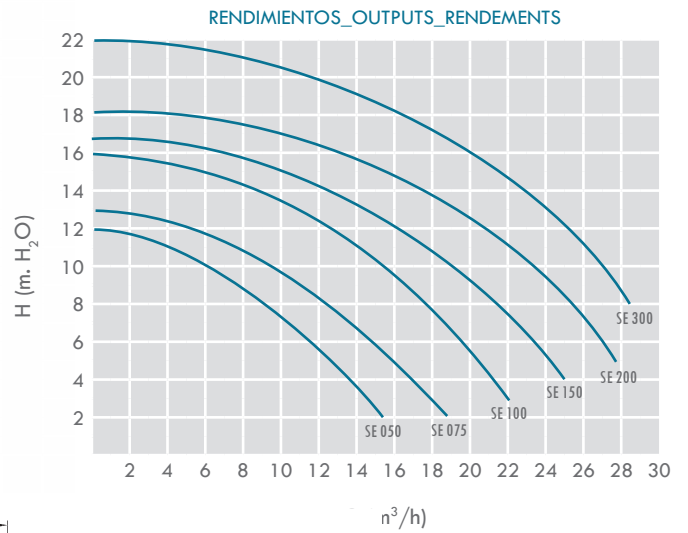

NEWSE

CÓDIGO CODE	POTENCIA POWER PUISSANCE		DIMENSIONES_DIMENSIONS								PESO BRUTO WEIGHT GROSS POIDS BRUT	VOLUMEN VOLUME
	kW	CV/HP	A	B	C	D	E	F	H	L		
SE 50 M SE 50 T	0,37	1/2	235	300	2"	290	264	132	335	545	12,4	0,072
SE 75 M SE 75 T	0,55	3/4	235	300	2"	290	264	132	335	545	12,9	0,072
SE 100 M SE 100 T	0,75	1	235	300	2"	290	264	132	335	545	13,9	0,072
SE 150 M SE 150 T	1,10	1,5	235	300	2"	290	264	132	335	570	16,9	0,072
SE 200 M SE 200 T	1,50	2	235	300	2"	290	264	132	335	585	19,4	0,072
SE 300 M SE 300 T	2,20	3	235	300	2"	290	264	132	335	605	22,4	0,072