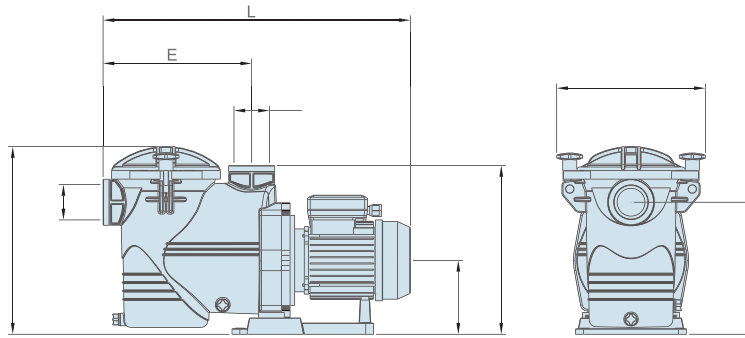

NEWSE

CÓDIGO CODE	POTENCIA POWER PUISSANCE		DIMENSIONES_DIMENSIONS								PESO BRUTO WEIGHT GROSS POIDS BRUT	VOLUMEN VOLUME
	kW	CV/HP	A	B	C	D	E	F	H	L		
SE 50 M SE 50 T	0,37	1/2	235	300	2"	290	264	132	335	545	12,4	0,072
SE 75 M SE 75 T	0,55	3/4	235	300	2"	290	264	132	335	545	12,9	0,072
SE 100 M SE 100 T	0,75	1	235	300	2"	290	264	132	335	545	13,9	0,072
SE 150 M SE 150 T	1,10	1,5	235	300	2"	290	264	132	335	570	16,9	0,072
SE 200 M SE 200 T	1,50	2	235	300	2"	290	264	132	335	585	19,4	0,072
SE 300 M SE 300 T	2,20	3	235	300	2"	290	264	132	335	605	22,4	0,072