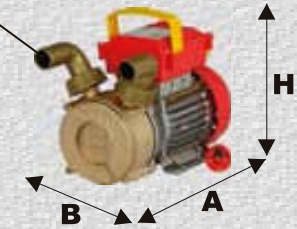

BE-M

230 V - 50 Hz a.c.

BRONZO - BRONZE - BRONCE ØD

"Traditional and powerful, the classic never ends"

BE-M 10

BE-M 14

BE-M 20

BE-M 25

BE-M 30

BE-M 40

BE-M 50

COMMUTATORE
ROCKER SWITCH
IN INTERRUPTOR PULSADOR
DRUCKKNOPFSCHALTER

www.imq.it

Code	Model	L / h	ØD mm	HP	W	Hmax(m)	r.p.m.	A x B x H	Kg.	EAN code
0100 CE	BE-M 10	420	10	0.4	320	10	2850	210x120h190	4	8032706071512
520000	BE-M 14	900	14	0.6	420	10	1450	230x120h190	5	8032706070317
300000	BE-M 20	1700	20	0.5	340	25	2850	230x120h190	5	8032706070331
260000	BE-M 25	2400	25	0.6	420	12	1450	250x120h190	6	8032706070355
030000	BE-M 30	5000	30	1.0	650	15	1450	310x150h210	10	8032706070362
110000	BE-M 40	6500	40	1.2	800	15	1450	320x150h210	11	8032706070386
270000	BE-M 50	15000	50	3.0	2100	25	1450	400x170h240	22	8032706070393