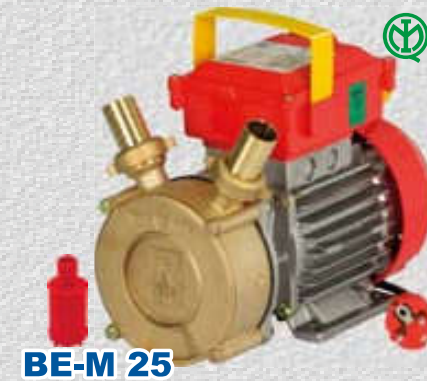

BE-M

230 V - 50 Hz a.c.

BRONZO - BRONZE - BRONCE ØD

"Traditional and powerful, the classic never ends"

BE-M 10

BE-M 14

BE-M 20

BE-M 25

BE-M 30

BE-M 40

BE-M 50

COMMUTATORE
ROCKER SWITCH
IN INTERRUPTOR PULSADOR
DRUCKKNOPFSCHALTER

www.imq.it

Code	Model	L / h	ØD mm	HP	W	Hmax(m)	r.p.m.	A x B x H	Kg.	EAN code
0100 CE	BE-M 10	420	10	0.4	320	10	2850	210x120h190	4	8032706071512
520000	BE-M 14	900	14	0.6	420	10	1450	230x120h190	5	8032706070317
300000	BE-M 20	1700	20	0.5	340	25	2850	230x120h190	5	8032706070331
260000	BE-M 25	2400	25	0.6	420	12	1450	250x120h190	6	8032706070355
030000	BE-M 30	5000	30	1.0	650	15	1450	310x150h210	10	8032706070362
110000	BE-M 40	6500	40	1.2	800	15	1450	320x150h210	11	8032706070386
270000	BE-M 50	15000	50	3.0	2100	25	1450	400x170h240	22	8032706070393