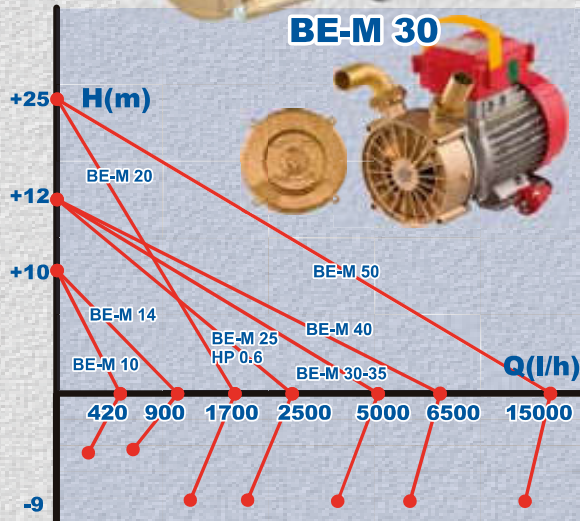

BE-M

230 V - 50 Hz a.c.

BRONZO - BRONZE - BRONCE ØD

"Traditional and powerful, the classic never ends"

BE-M 10

BE-M 14

BE-M 20

BE-M 25

BE-M 30

BE-M 40

BE-M 50

COMMUTATORE
ROCKER SWITCH
IN INTERRUPTOR PULSADOR
DRUCKKNOPFSCHALTER

www.imq.it

Code	Model	L / h	ØD mm	HP	W	Hmax(m)	r.p.m.	A x B x H	Kg.	EAN code
0100 CE	BE-M 10	420	10	0.4	320	10	2850	210x120h190	4	8032706071512
520000	BE-M 14	900	14	0.6	420	10	1450	230x120h190	5	8032706070317
300000	BE-M 20	1700	20	0.5	340	25	2850	230x120h190	5	8032706070331
260000	BE-M 25	2400	25	0.6	420	12	1450	250x120h190	6	8032706070355
030000	BE-M 30	5000	30	1.0	650	15	1450	310x150h210	10	8032706070362
110000	BE-M 40	6500	40	1.2	800	15	1450	320x150h210	11	8032706070386
270000	BE-M 50	15000	50	3.0	2100	25	1450	400x170h240	22	8032706070393