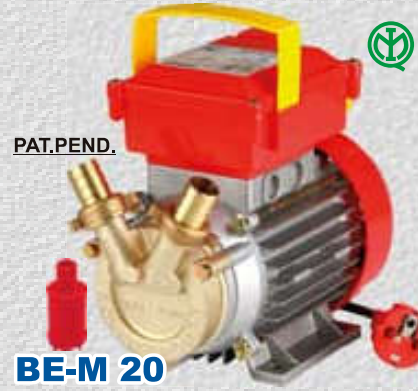

BE-M

230 V - 50 Hz a.c.

BRONZO - BRONZE - BRONCE ØD

"Traditional and powerful, the classic never ends"

BE-M 10

BE-M 14

BE-M 20

BE-M 25

BE-M 30

BE-M 40

BE-M 50

COMMUTATORE
ROCKER SWITCH
IN INTERRUPTOR PULSADOR
DRUCKKNOPFSCHALTER

www.imq.it

Code	Model	L / h	ØD mm	HP	W	Hmax(m)	r.p.m.	A x B x H	Kg.	EAN code
0100 CE	BE-M 10	420	10	0.4	320	10	2850	210x120h190	4	8032706071512
520000	BE-M 14	900	14	0.6	420	10	1450	230x120h190	5	8032706070317
300000	BE-M 20	1700	20	0.5	340	25	2850	230x120h190	5	8032706070331
260000	BE-M 25	2400	25	0.6	420	12	1450	250x120h190	6	8032706070355
030000	BE-M 30	5000	30	1.0	650	15	1450	310x150h210	10	8032706070362
110000	BE-M 40	6500	40	1.2	800	15	1450	320x150h210	11	8032706070386
270000	BE-M 50	15000	50	3.0	2100	25	1450	400x170h240	22	8032706070393