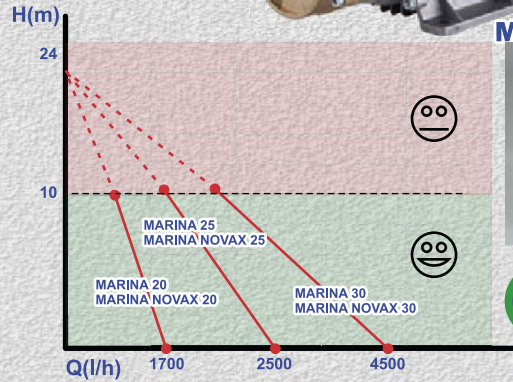

MARINA NOVAX 25

MARINA 30

MARINA NOVAX 30

Accessorio - Aftermarket
CAVO CON PINZE E FUSIBILI
CABLE WITH PLIERS
AND FUSES

code 870035

Code	Model	L/h	ØD mm	HP	Hmax(m)	r.p.m.	A x B x H	Kg.	EAN code
250000	MARINA 20-12V	2000	20	0.5	24	2850	230x120h190	6	8032706070454
230000	MARINA 20-24V	2000	20	0.5	24	2850	230x120h190	6	8032706070461
100000	MARINA 25-12V	3000	25	0.6	24	2850	230x120h190	7	8032706070478
130000	MARINA 25-24V	3000	25	0.6	24	2850	230x120h190	7	8032706070485
957000	MARINA 30-12V	5000	30	1	24	2850	270x120h190	8	8032706072953
956000	MARINA 30-24V	5000	30	1	24	2850	270x120h190	8	8032706072946
810000	MARINA NOVAX 20-12V	2000	20	0.5	24	2850	230x120h190	6	8032706070195
820000	MARINA NOVAX 20-24V	2000	20	0.5	24	2850	230x120h190	6	8032706070201
830000	MARINA NOVAX 25-12V	3000	25	0.6	24	2850	230x120h190	7	8032706070218
840000	MARINA NOVAX 25-24V	3000	25	0.6	24	2850	230x120h190	7	8032706070225
955000	MARINA NOVAX 30-12V	5000	30	1	24	2850	270x120h190	8	8032706072939
954000	MARINA NOVAX 30-24V	5000	30	1	24	2850	270x120h190	8	8032706072922