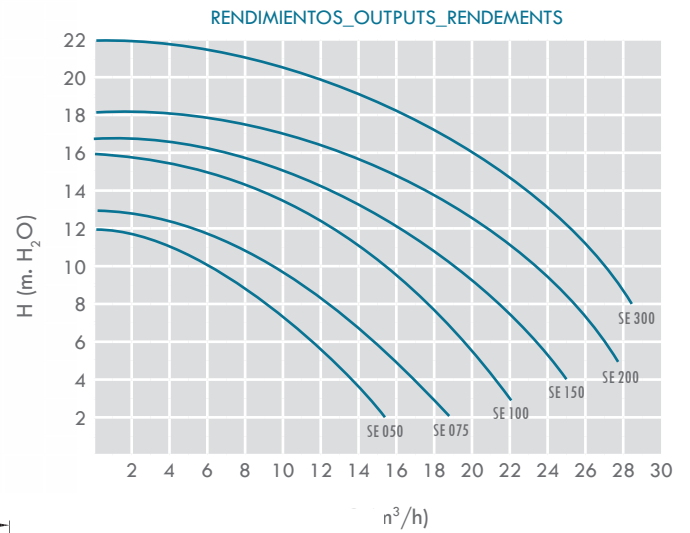

NEWSE

CÓDIGO CODE	POTENCIA POWER PUISSANCE		DIMENSIONES_DIMENSIONS								PESO BRUTO WEIGHT GROSS POIDS BRUT Kg	VOLUMEN VOLUME m³
	kW	CV/HP	A	B	C	D	E	F	H	L		
SE 50 M SE 50 T	0,37	1/2	235	300	2"	290	264	132	335	545	12,4	0,072
SE 75 M SE 75 T	0,55	3/4	235	300	2"	290	264	132	335	545	12,9	0,072
SE 100 M SE 100 T	0,75	1	235	300	2"	290	264	132	335	545	13,9	0,072
SE 150 M SE 150 T	1,10	1,5	235	300	2"	290	264	132	335	570	16,9	0,072
SE 200 M SE 200 T	1,50	2	235	300	2"	290	264	132	335	585	19,4	0,072
SE 300 M SE 300 T	2,20	3	235	300	2"	290	264	132	335	605	22,4	0,072