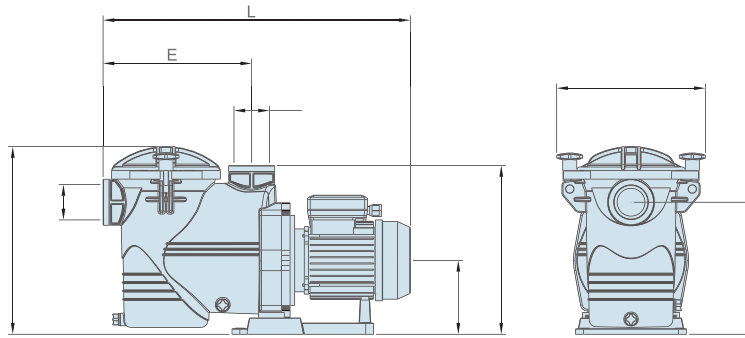

NEWSE

CÓDIGO CODE	POTENCIA POWER PUISSANCE		DIMENSIONES_DIMENSIONS								PESO BRUTO WEIGHT GROSS POIDS BRUT Kg	VOLUMEN VOLUME m³
	kW	CV/HP	A	B	C	D	E	F	H	L		
SE 50 M SE 50 T	0,37	1/2	235	300	2"	290	264	132	335	545	12,4	0,072
SE 75 M SE 75 T	0,55	3/4	235	300	2"	290	264	132	335	545	12,9	0,072
SE 100 M SE 100 T	0,75	1	235	300	2"	290	264	132	335	545	13,9	0,072
SE 150 M SE 150 T	1,10	1,5	235	300	2"	290	264	132	335	570	16,9	0,072
SE 200 M SE 200 T	1,50	2	235	300	2"	290	264	132	335	585	19,4	0,072
SE 300 M SE 300 T	2,20	3	235	300	2"	290	264	132	335	605	22,4	0,072